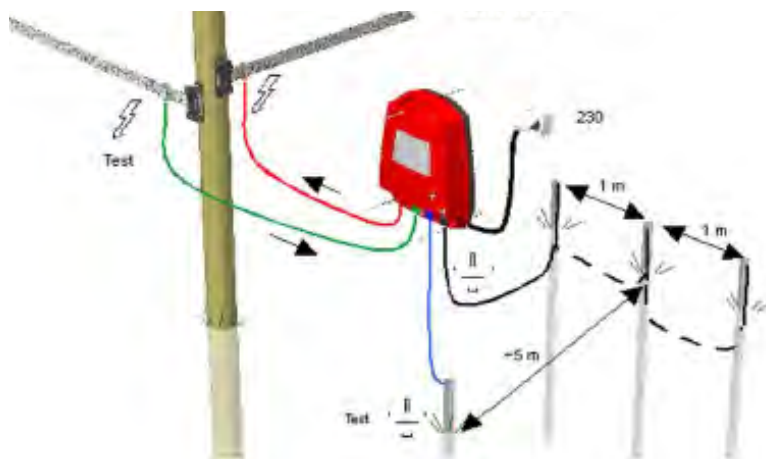

ИНФОРМАЦИЯ О ПРОДУКТЕ

Максимальное напряжение	9500 В
Напряжение при нагрузке с сопротивлением 500 Ом	5100 В
Энергия заряда конденсатора	9,3 Дж
Максимальная энергия импульса	4,5 Дж
Потребляемая мощность	13 Вт
Рекомендованное количество шестов заземления	2–5 шт.
Длина изгороди (при отсутствии растительного покрова)	310 км
Длина изгороди (немного растительности)	30 км
Длина изгороди (значительный растительный покров)	12 км
Встроенный грозозащитный разрядник	Да
Гарантия покрывает повреждения от разряда молнии	3 года
Артикул Olli	6010000
Код EAN	6417160120037

Содержание поставки

- Электропастух «Olli»
- Саморезы для крепления, 2шт.
- Кабель подключения к изгороди
- Знак ограждения
- Инструкция по эксплуатации

Защита от грозы

Устройства питания Olli защищены от перенапряжения. Кроме того, гарантия Olli распространяется также на ущерб, причиненный грозой. Однако невозможно создать устройство питания, способное выдержать все возможные испытания. Поэтому разумным является использование молниеотвода Olli всякий раз в случае размещения изгороди на полностью открытом участке или при частых грозах в Вашем регионе. Кроме того, если электроизгородь не будет использоваться довольно продолжительное время, нелишним будет также отключить ее и сетевое питание.