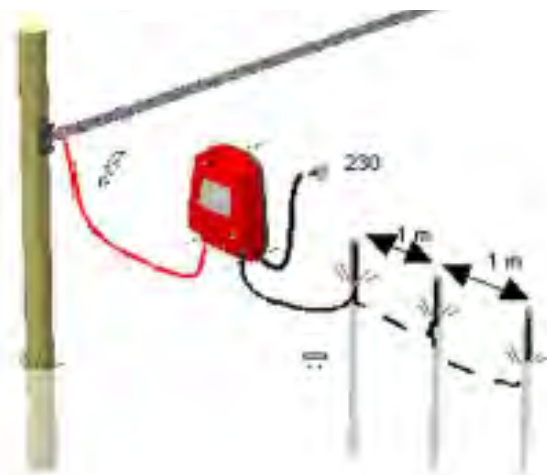

Olli 600

Olli 600 – надежная базовая модель пастуха

Olli 600 – надежная в эксплуатации, базовая модель электропастуха с питанием от сети со средней энергии импульса в 3,8 Дж. Работает стабильно

также в переменчивых условиях окружающей среды. Мощность пастуха достаточна для построения изгородей средней и большой протяженности. Подходит, например, для ограждения лошадей и сельскохозяйственных животных.

Совет! Недостаточное заземление – наиболее распространенная причина низкой мощности изгороди. Устанавливая с самого начала заземление правильно и с достаточным количеством шестов заземления, вы сможете избежать многих проблем, связанных с низкой мощностью изгороди.

Гарантия на года – обслуживание электропастухов Olli

На все электропастухи Olli предоставляется трехлетняя гарантия, которая также распространяется на повреждения, вызванные разрядом молнии.